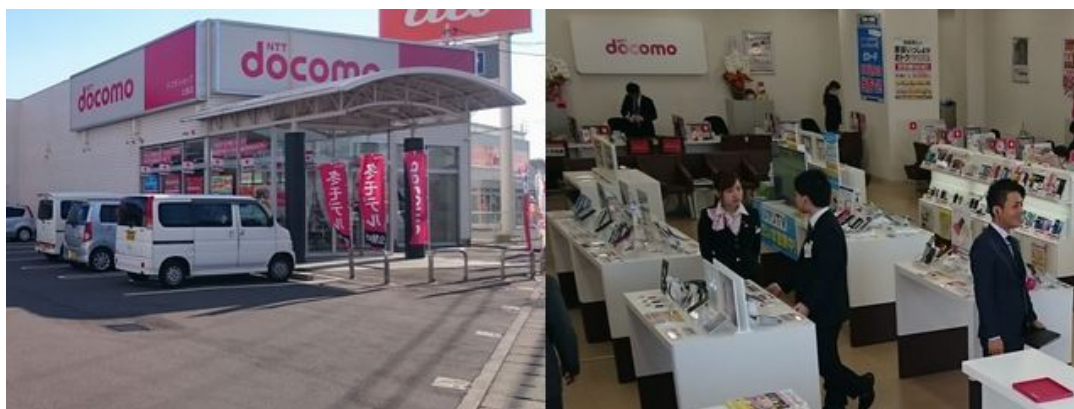

## 「ドコモショップ土器店」がリニューアルオープンいたしました

SHOP

2015/12/25

2015年12月18日（金）香川県丸亀市のドコモショップ土器店がリニューアルオープンいたしました。

リニューアルを機に、スマートフォン体験コーナーを充実させ、お客様の快適なスマートライフをイメージいただけるようなご提案をしております。

今後一層、地域の皆様にお喜びいただける店作りを目指して参ります。  
この機会に、ご家族・ご近所の皆様お誘い合わせの上、ご来店くださいますよう  
店舗スタッフ一同、心よりお待ちしております。

<ドコモショップ土器店>

- 住所：香川県丸亀市土器町東6-439
- 電話番号:0120-264-440
- 営業時間：10:00～20:00
- 定休日：無休

※店舗情報は変更する可能性があります。最新の店舗情報はキャリアWebサイトをご覧ください。