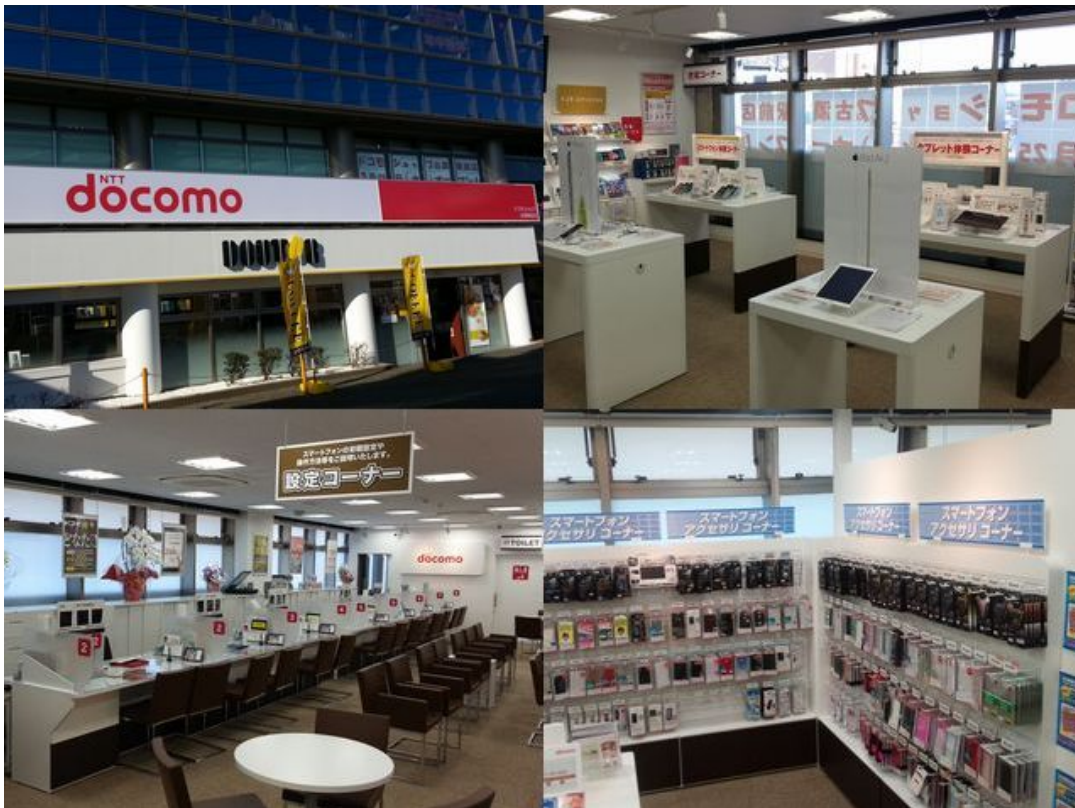

「ドコモショップ古淵駅前店」が移転オープンいたしました

SHOP

2015/04/07

2015年3月25日（水）、ドコモショップ古淵店がドコモショップ古淵駅前店として移転オープンいたしました。駅から徒歩1分という好立地に移転し、待合スペースにゆったりくつろげるスペースができました。

今後一層、地域の皆様にお喜びいただける店作りを目指して参ります。

リニューアルオープンのこの機会に、ご家族・ご近所の皆様お誘い合わせの上、ご来店くださいますよう店舗スタッフ一同、心よりお待ちしております。