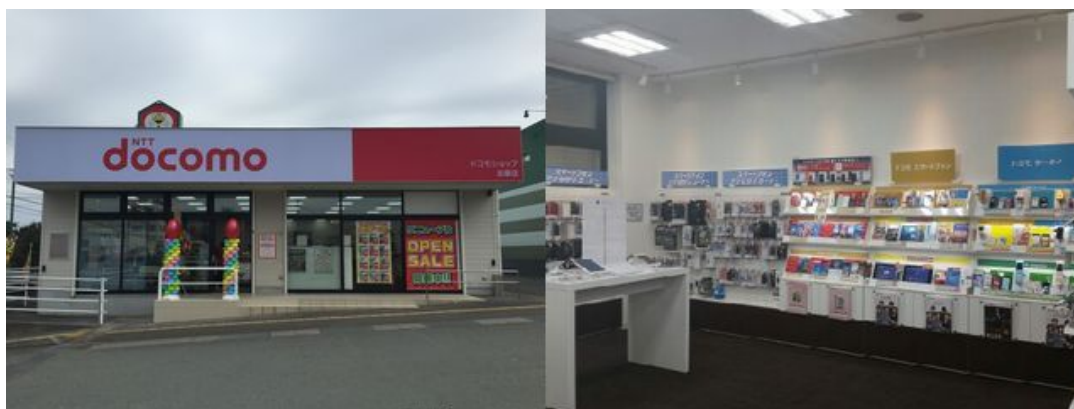

「ドコモショップ志摩店」がリニューアルオープンいたしました

SHOP

2015/03/12

2015年3月6日（金）ドコモショップ志摩店がリニューアルオープンいたしました。

リニューアルを機に、お客様にゆっくりご滞在いただけるよう待ち合いエリア、展示エリアを拡大しました。今後より一層お客様へのサービスご提供とご用命にお応えし、地域の皆様に愛されるショップを目指して参ります。

スタッフ一同、お客様のご来店を心よりお待ちしております。
ドコモショップ志摩店をよろしく申し上げます。