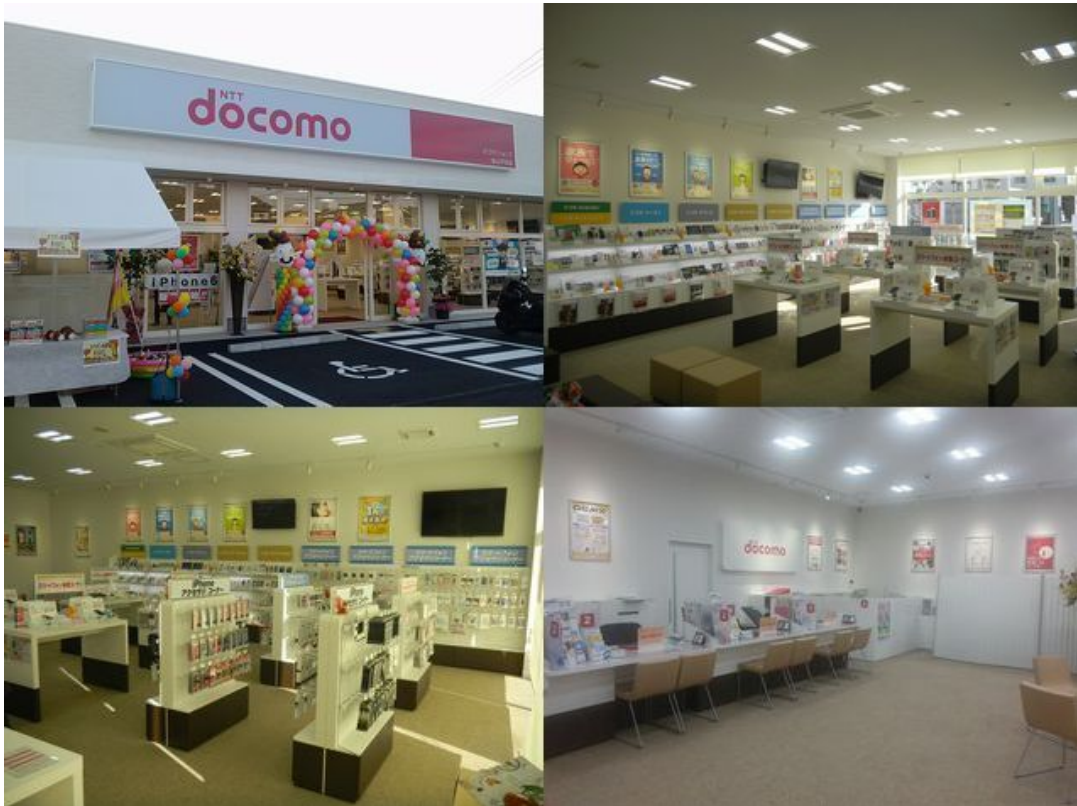

「ドコモショップ松山平田店」が移転リニューアルオープンいたしました

SHOP

2014/09/30

2014年9月26日（金）ドコモショップ松山平田店(旧ドコモショップ松山谷町店)が移転リニューアルオープンいたしました。待ち合いスペースをゆとり取り、体験コーナーやアクセサリコーナーも充実させ、快適にお過ごし頂けます。また、今までは駐車スペースを十分に確保できておらず、ご不便をおかけしておりましたが、駐車スペースを大幅に広げ、便利にご利用いただけるショップへと生まれ変わりました。お近くにお越しの際はぜひお立ち寄りください。