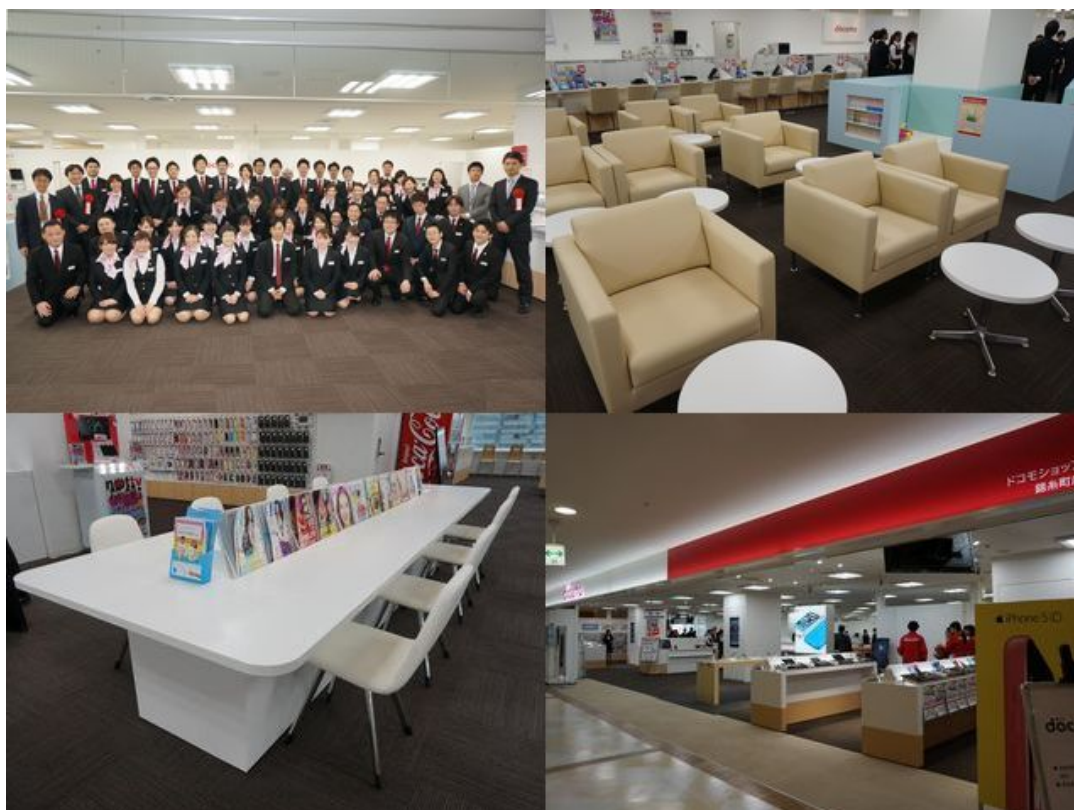

「ドコモショップ錦糸町店」がリニューアルオープンいたしました

SHOP

2014/04/09

4月4日（金）ドコモショップ錦糸町店は、アルカキット館内に移転し、リニューアルオープンいたしました。高層階ならではの景色が見える待合席や最新の体験コーナー等、広々とした店内でゆっくりお過ごしいただけます。日本最大級のドコモショップへ是非ご来店下さい！スタッフ一同、お待ちしております。

<ドコモショップ錦糸町店>

■住所：墨田区錦糸2-2-1アルカキット錦糸町8階