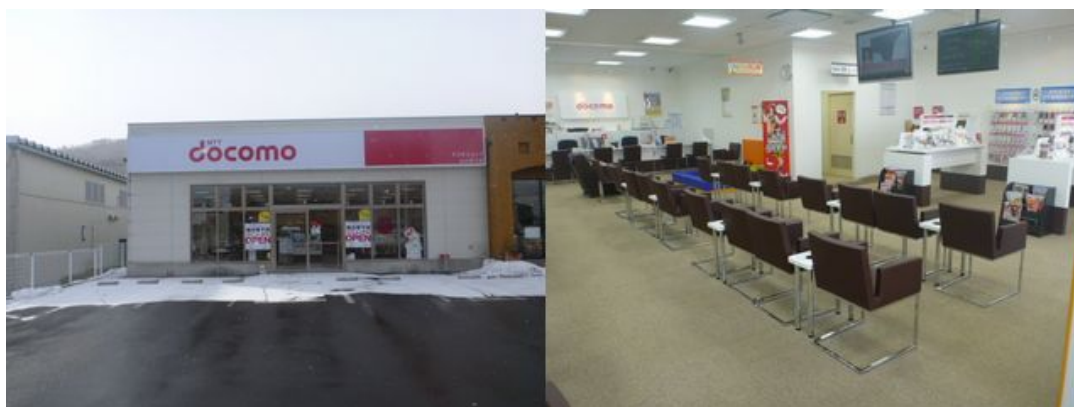

「ドコモショップ仙台愛子店」がリニューアルオープンいたしました

SHOP

2013/02/26

ドコモショップ仙台愛子店が2/16（土）にリニューアルオープンをいたしました。
受付カウンターを6席から8席へ増設し、大幅に店舗を広くいたしました。
今まで以上に沢山のお客様をお迎え入れる事が出来る店舗へと生まれ変わっております。
お近くにお越しの際にはぜひお立ち寄り下さい。

<ドコモショップ仙台愛子店>

- 住所：宮城県仙台市青葉区栗生6-12-4
- 電話番号：120-127-710
- 営業時間：10:00～19:00
- 定休日：無休
- アクセス：JR陸前落合駅より徒歩20分
- 店舗Webサイト <http://www.docomoshop.co.jp/sendaiayashi/>